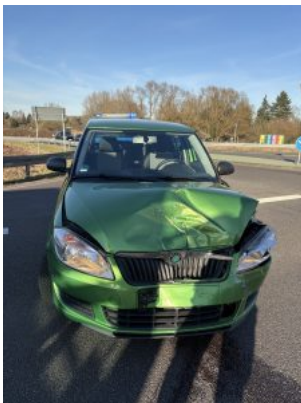

Am Montagmorgen war ein 61-jähriger Mitsubishi-Fahrer auf der Kreisstraße 1077 unterwegs, als es zu einem Zusammenstoß mit einem Reh kam. Das Tier erlag noch am Unfallort seinen Verletzungen. Am PKW entstand ein Sachschaden im mittleren vierstelligen Bereich.

Geschwindigkeitskontrolle

Winterfeld, B 71, 02.03.2026, 07:58 - 12:29 Uhr

In Winterfeld wurde eine Geschwindigkeitskontrolle bei innerorts erlaubten 50 km/h durchgeführt. Dabei wurden 1383 PKWs und 259 LKWs kontrolliert. Insgesamt waren 16 Fahrzeuge zu schnell. Der schnellste Fahrer war mit 89 km/h unterwegs und muss mit einem Bußgeld rechnen.

(DK)

Impressum: Polizeiinspektion Stendal Polizeirevier Altmarkkreis Salzwedel Große Pagenbergstr. 10 29410 Salzwedel Tel: (03901) 848 191 Fax: (03901) 848 210 Mail: bpa.prev-saw@polizei.sachsen-anhalt.de