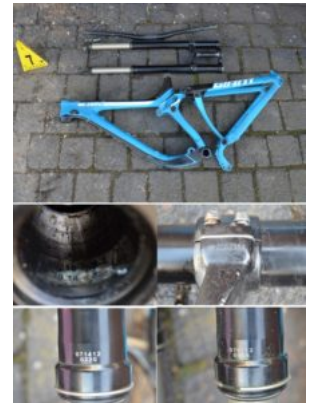

Polizeiinspektion Halle (Saale)

Polizeirevier Halle (Saale)

An der Fliederwegkaserne 17
06130 Halle

Tel: (0345) 224-2204

Mail: presse.prev-hal@polizei.sachsen-anhalt.de