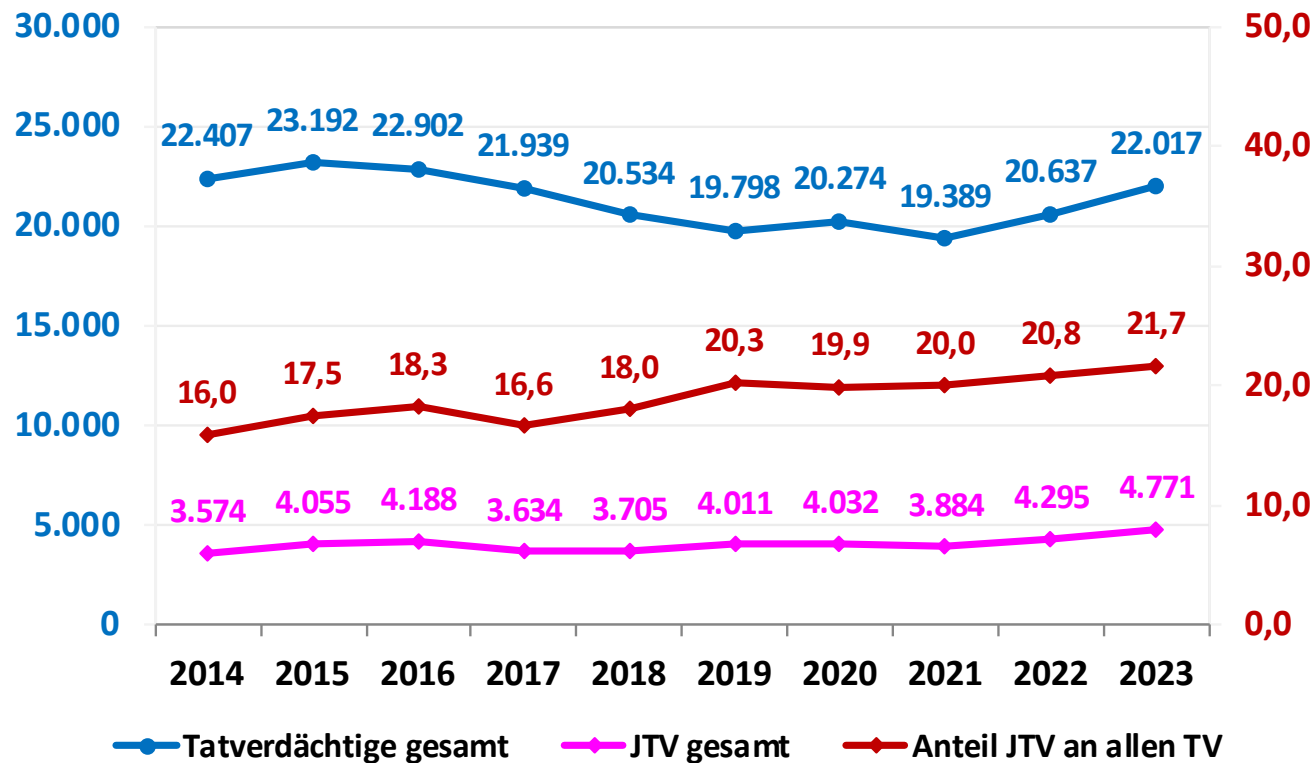

Polizeiliche Kriminalstatistik 2023

Entwicklung des Verhältnisses Tatverdächtige -gesamt- und Jungtatverdächtige (JTV = TV unter 21 Jahre) gesamt 2014 - 2023

**POLIZEI
SACHSEN-ANHALT**

Polizeiinspektion
Halle (Saale)