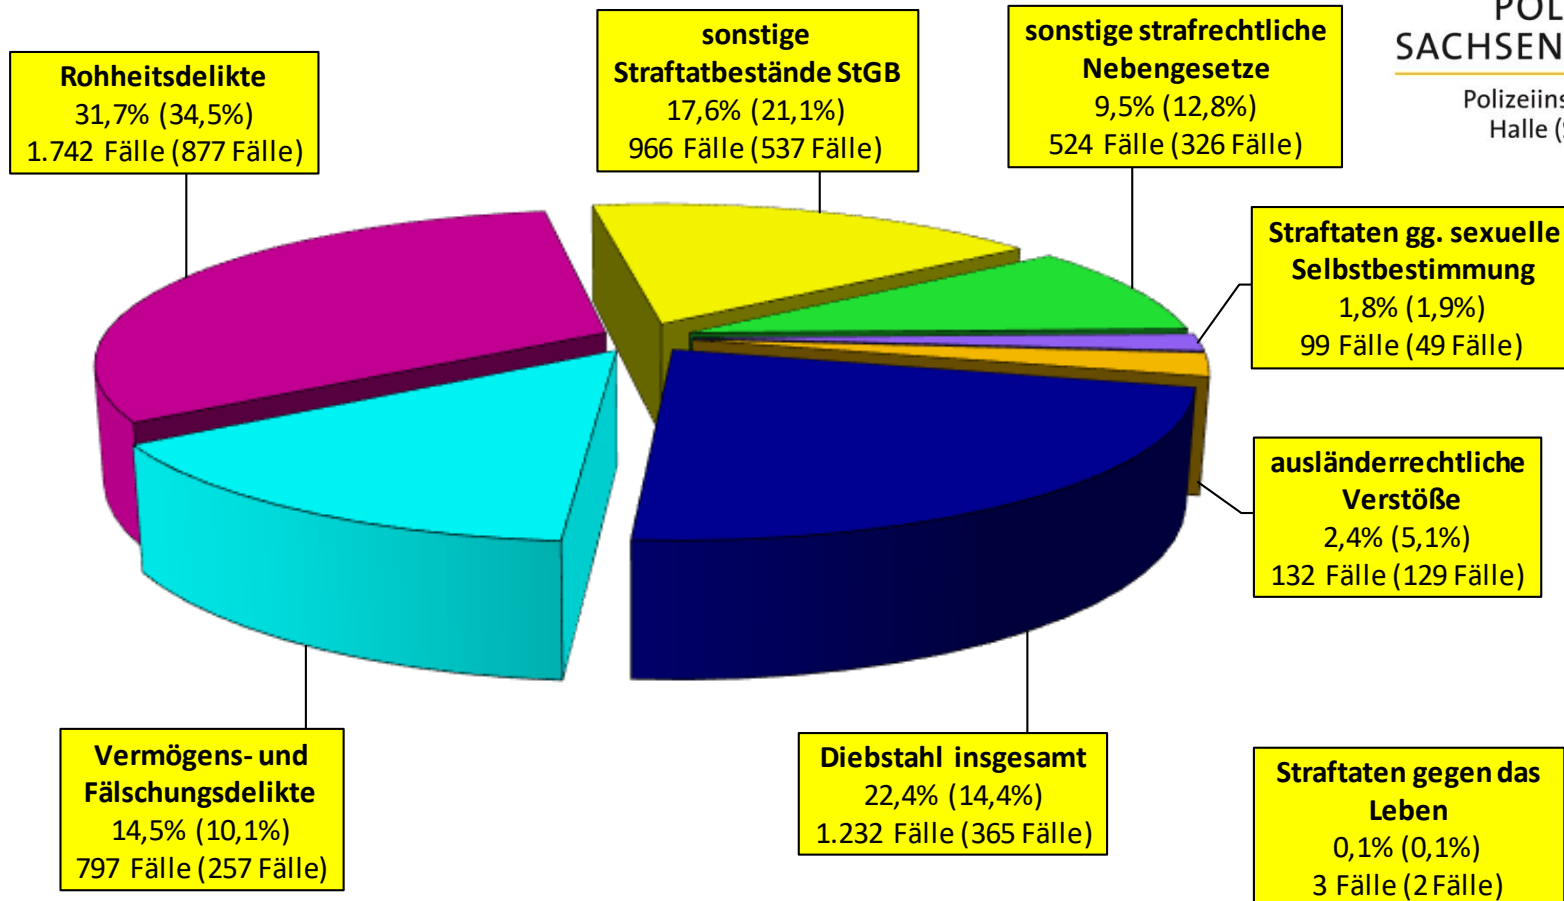

**POLIZEI
SACHSEN-ANHALT**

Polizeiinspektion
Halle (Saale)