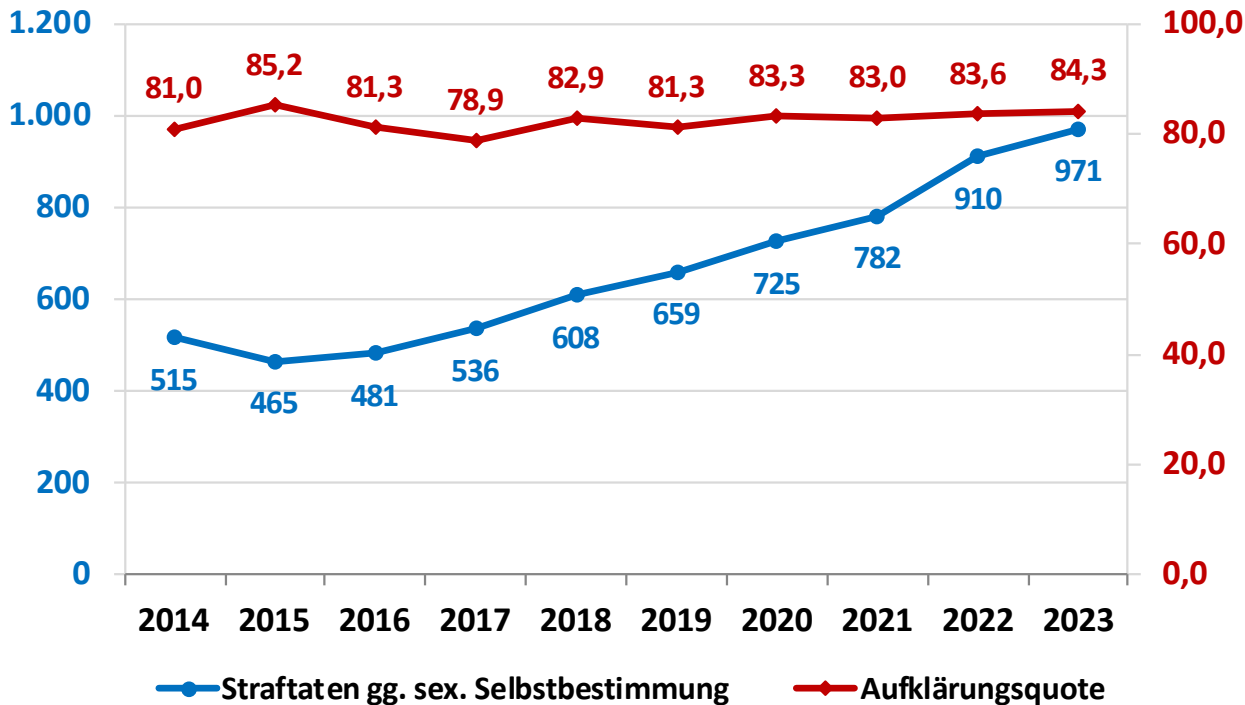

Polizeiliche Kriminalstatistik 2023

Entwicklung der Straftaten gegen die sexuelle Selbstbestimmung 2014 - 2023

**POLIZEI
SACHSEN-ANHALT**

Polizeiinspektion
Halle (Saale)