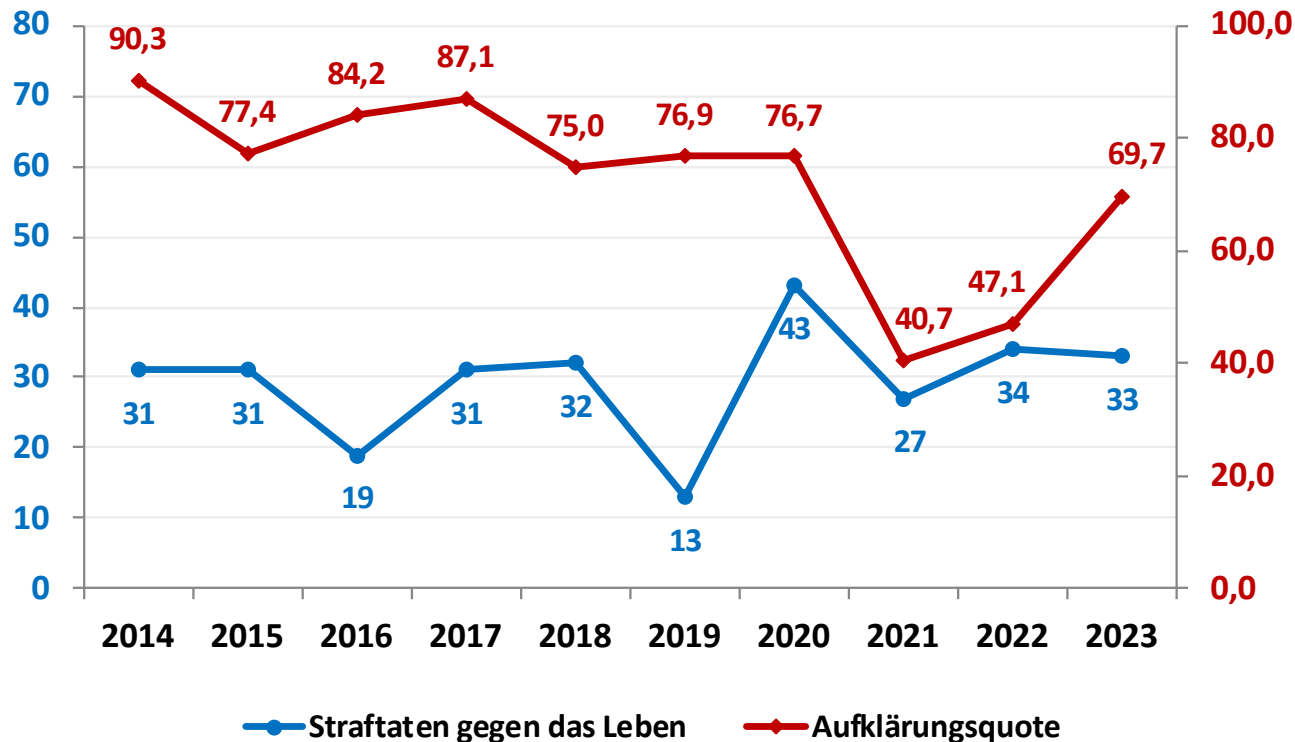

Polizeiliche Kriminalstatistik 2023

Entwicklung der Straftaten gegen das Leben – gesamt 2014 - 2023

**POLIZEI
SACHSEN-ANHALT**

Polizeiinspektion
Halle (Saale)