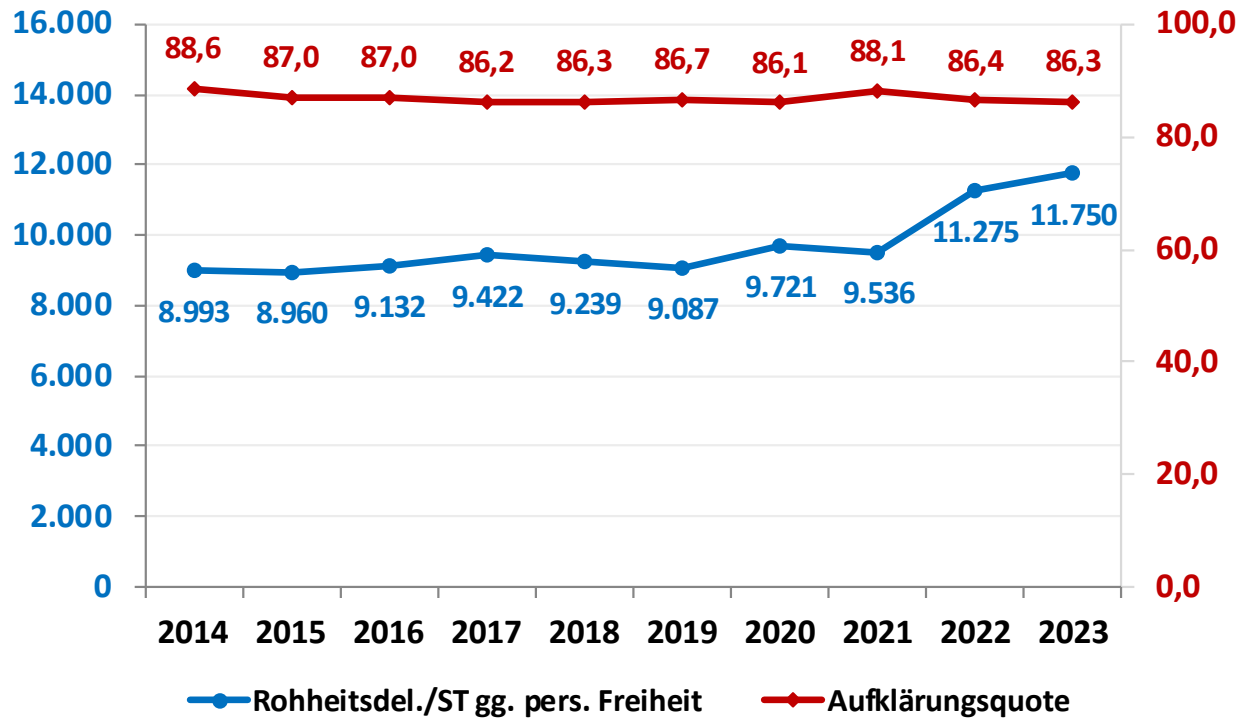

Polizeiliche Kriminalstatistik 2023

Entwicklung der Rohheitsdelikte/ Straftaten gegen die persönliche Freiheit

2014 - 2023

**POLIZEI
SACHSEN-ANHALT**

Polizeiinspektion
Halle (Saale)