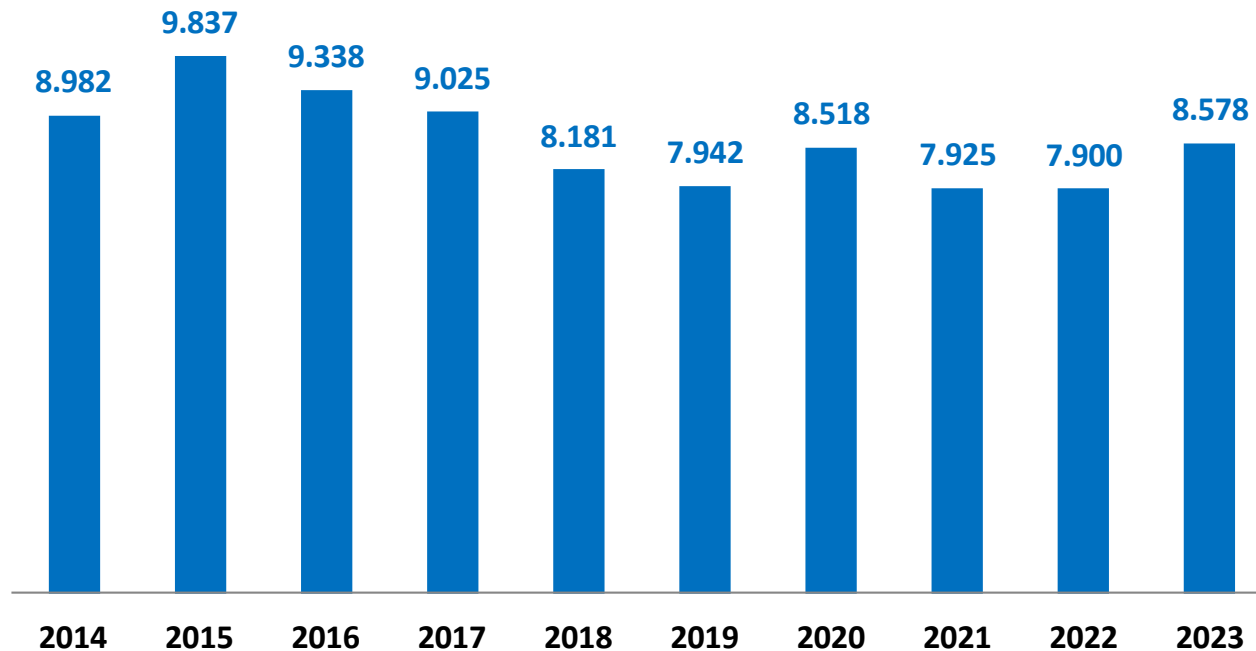

- Häufigkeitszahl (HZ) → Fälle pro 100.00 Einwohner, Fallzahlen Stand 31.12.2023, Bevölkerung Stand 31.12.2022