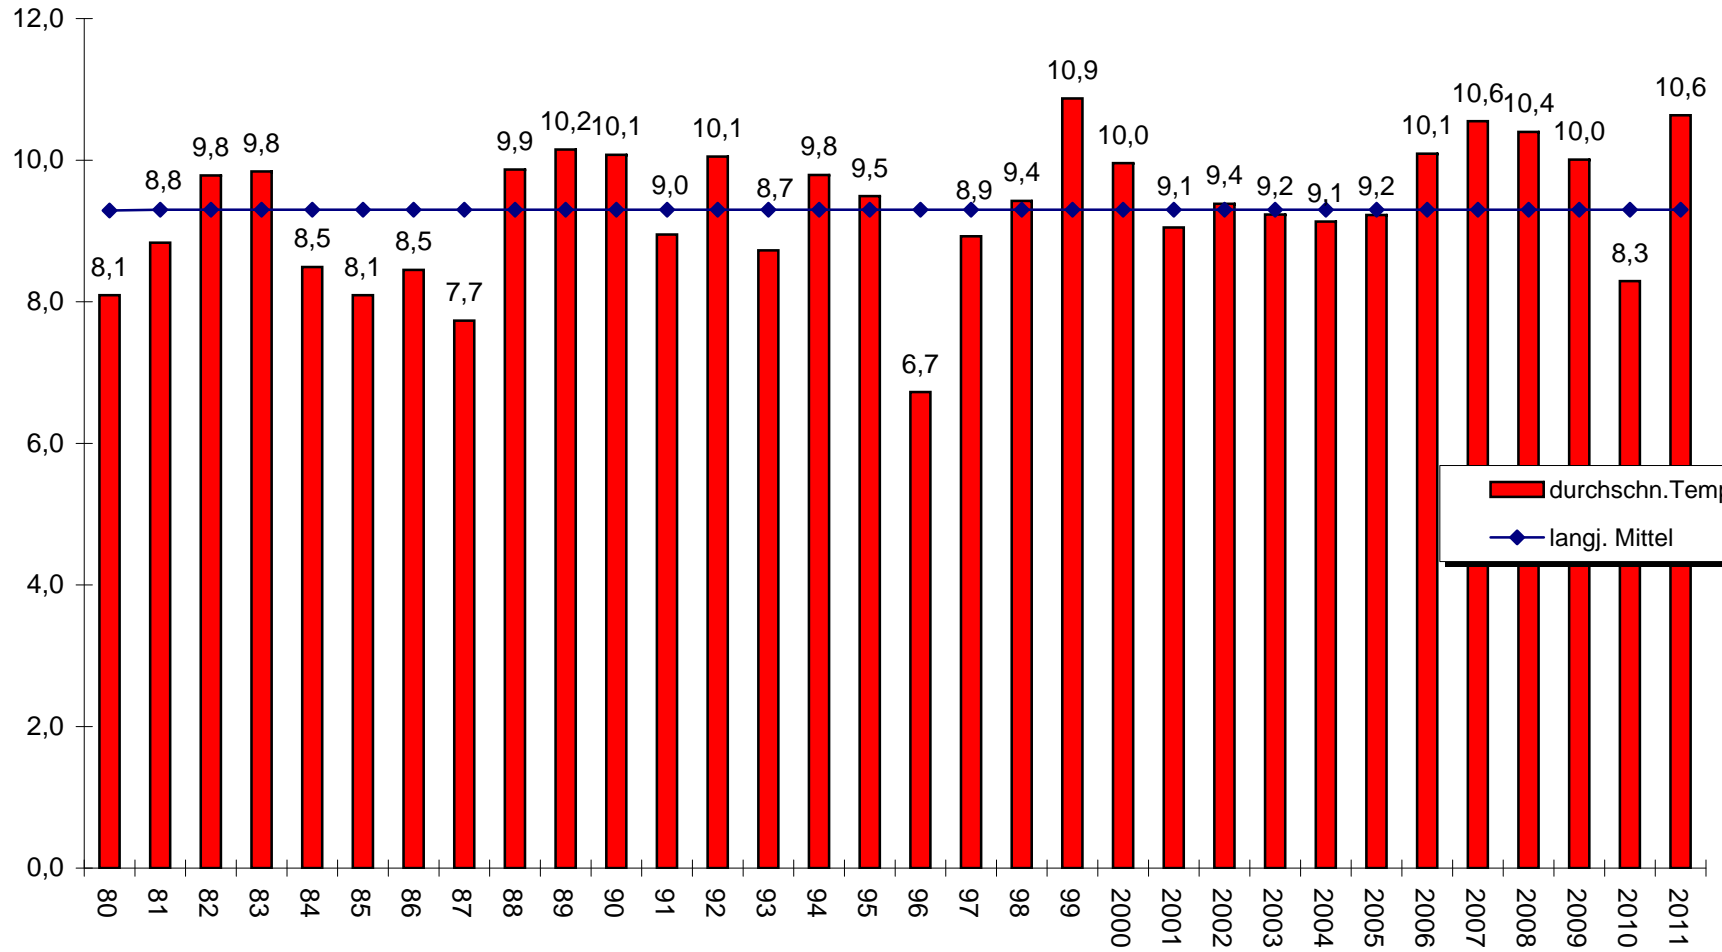

**Mittlere Temperatur 1980-2011**  
(langj. Mittel: 9,3°C)

°C

■ durchschn. Temp.  
◆ langj. Mittel