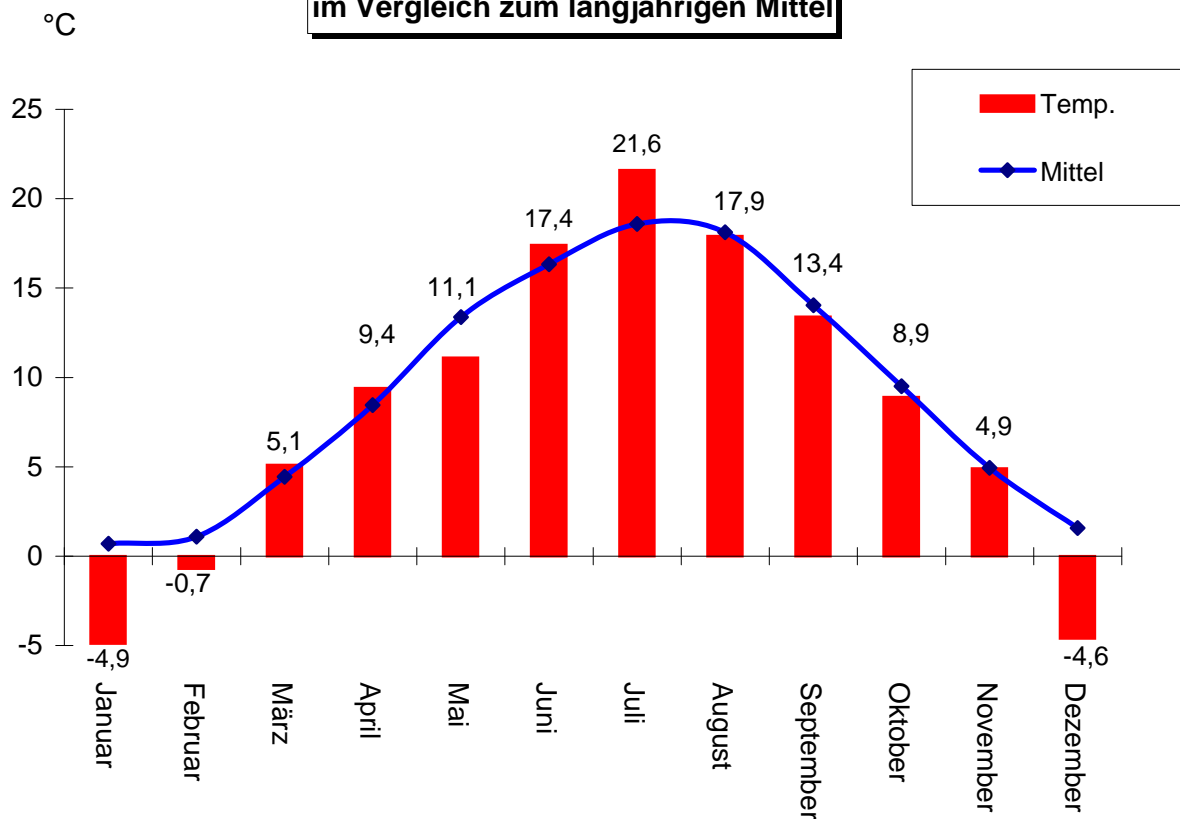

**Mittlere Temperatur 2010  
im Vergleich zum langjährigen Mittel**

**Monatliche Niederschläge 2010  
im Vergleich zum langjährigen Mittel**